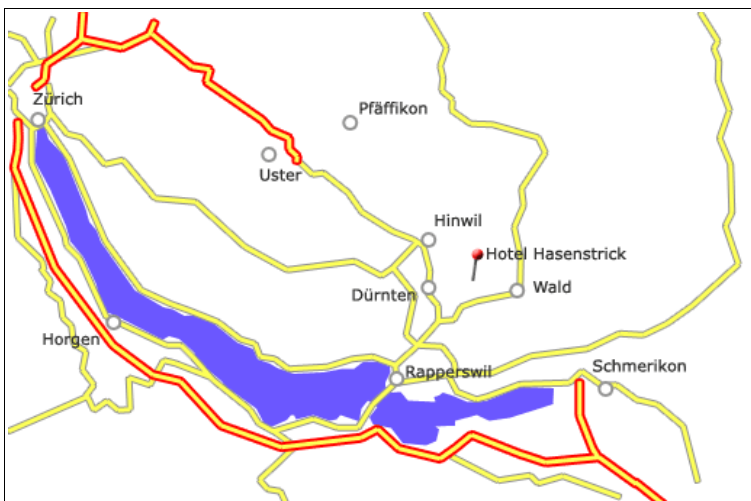

## Anfahrtspläne nach Hasenstrick

Nur dreissig Autominuten von Zürich entfernt liegt der Weiler Hasenstrick. Die verkehrstechnisch ausserordentlich günstige Lage macht die An- und Abreise angenehm.

### Anfahrt aus Norden und Westen:

Autobahn in Richtung Zürich, dann A53 Richtung Uster

### Anfahrt aus Osten und Süden:

Autobahn über Weesen bis Autobahndreieck Gaster, dann A53 Richtung Schmerikon

### Anfahrt aus Norden und Westen:

Hinwil über Wernetshausen nach Hasenstrick