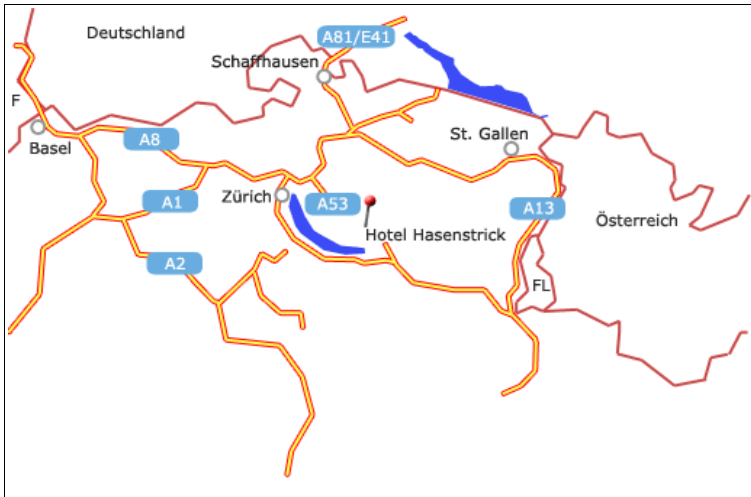

## Anfahrtspläne nach Hasenstrick

Nur dreissig Autominuten von Zürich entfernt liegt der Weiler Hasenstrick. Die verkehrstechnisch ausserordentlich günstige Lage macht die An- und Abreise angenehm.

### Anfahrt aus Norden und Westen:

Autobahn in Richtung Zürich, dann A53 Richtung Uster

### Anfahrt aus Osten und Süden:

Autobahn über Weesen bis Autobahndreieck Gaster, dann A53 Richtung Schmerikon

### Anfahrt aus Norden und Westen:

Hinwil über Wernetshausen nach Hasenstrick